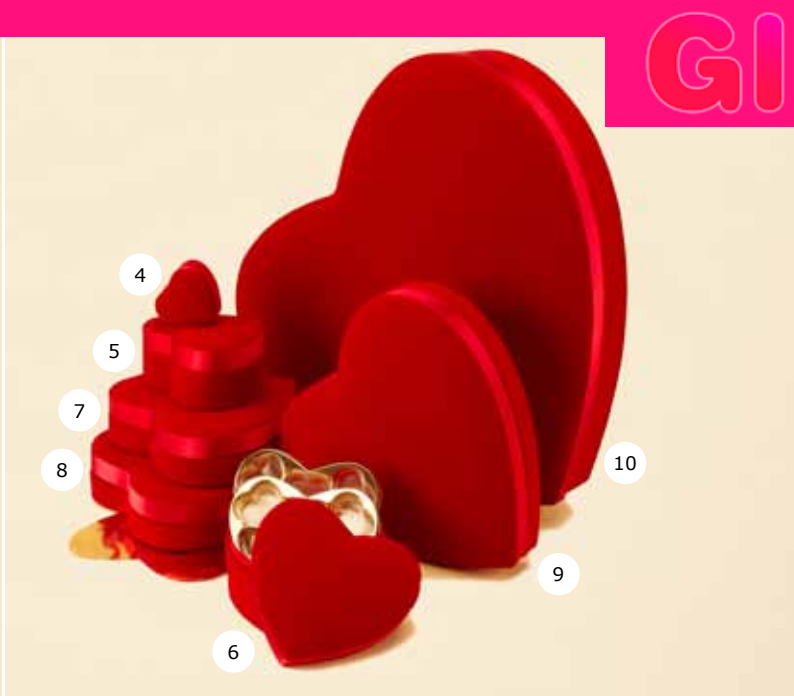

Monday to Thursday 8.30 a.m - 6 p.m • Friday 8.30 a.m - 5 p.m
Av. Zénobe Gramme, 16 - 1480 Saintes • TEL.: +32(0)2 390.09.09 • FAX: +32(0)2 390.09.08

65	5599*95*05*02	APT 5cm - no blister - no cushion	29,63€ / 24	16
66	5599*95*11*02	APT 11x10x5cm - no blister+cushion	17,28€ / 6	28
67	5599*95*12*02	APT 12x11x6cm - 3 blisters+cushion	14,10€ / 4	36
68	5599*95*16*02	APT 16x16x4cm - 1 blister+cushion	8,72€ / 2	72
69	5599*95*18*02	APT 18x18x4cm - 1 blister+cushion	9,88€ / 2	60
70	5599*95*22*02	APT 22x22x4cm - 1 blister+cushion	12,23€ / 2	48
71	5599*95*40*02	APT 36x40x7cm - no blister+cushion	42,12€ / 2	15
72	7776*00*05*20	d.7xh.7cm	20,41€ / 6	8
73	3321*02*99*DA	APT 100cm	13,50€ / 50m	8
74	7776*00*06*20	d.10xh.10cm	14,46€ / 3	8
75	5534*42*12*01	APT d.12xh.4.8cm	39,00€ / 8	12
76	5534*42*16*01	APT d.16xh.3.6cm	32,65€ / 6	10
77	5534*42*18*01	APT 18x5xh.4.5cm	26,97€ / 6	8
78	5534*42*13*01	APT 16.5x5.5xh.13cm	17,45€ / 2	24
79	3135*10*10*01	APT 5.6x3.3xh.10cm	57,69€ / 50	20
80	3135*10*13*01	APT 6.7x3.8xh.13.5cm	62,50€ / 50	20
81	3005*23*80*01	APT 8x5x23cm	12,92€ / 100	9
82	3135*10*06*20	APT189x31x31mm	41,75€ / 50	10
83	3135*10*03*20	APT 93x31x31mm	20,70€ / 50	10

84	4602*00*02*02		10,01€ / 24	12
85	4602*02*03*20		27,39€ / 48	12
86	4602*02*02*02		17,43€ / 48	24
87	4602*02*02*20		17,43€ / 48	24
88	4514*27*36*20	h.5cm	12,24€ / 72	30
89	4514*27*35*20		10,88€ / 48	36
90	4514*27*34*20		19,05€ / 96	20
91	4682*00*07*05	rhodium plating	13,27 € / 12	50
92	4682*00*05*05	rhodium plating	13,27€ / 12	50
93	4682*00*06*05	rhodium plating	13,27€ / 12	50
94	4602*02*05*01		5,42€ / 60	64
95	4602*02*05*20		5,42€ / 60	64
96	4602*02*03*02		27,39€ / 48	12
97	3902*07*20*02	20x20xh.20cm	13,20€ / 10	12
98	2378*4099*150Y	15mm	14,50€ / 50m	20
99	2378*4099*250Y	25mm	16,52€ / 50m	20
100	2378*4099*400Y	40mm	19,50€ / 50m	20
101	SH*51995*45	70cmx1m	25,05€ / 25sh 250sh	