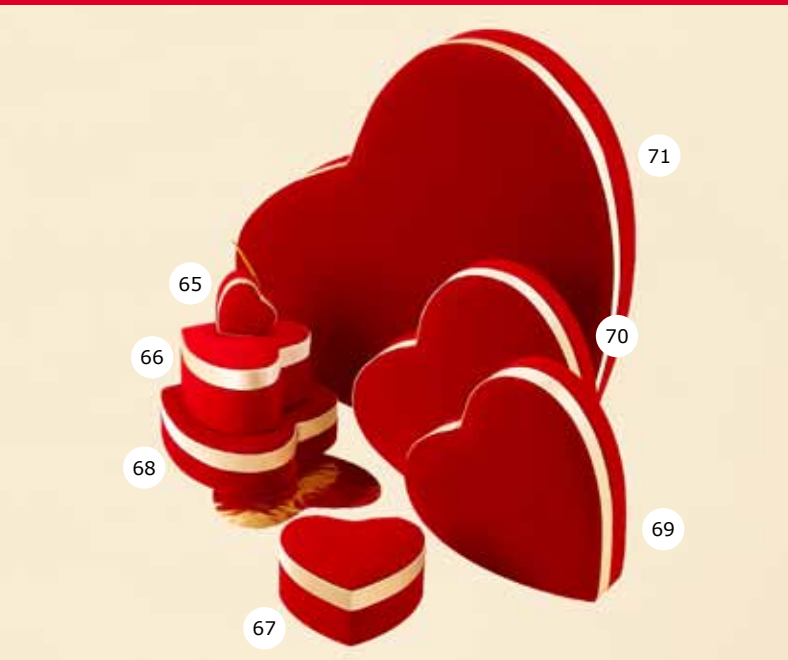

Monday to Thursday 8.30 a.m - 6 p.m • Friday 8.30 a.m - 5 p.m
Av. Zénobe Gramme, 16 - 1480 Saintes • TEL.: +32(0)2 390.09.09 • FAX: +32(0)2 390.09.08

65	5599*95*05*02	APT 5cm - no blister - no cushion	29,63€ / 24	16
66	5599*95*11*02	APT 11x10x5cm - no blister+cushion	17,28€ / 6	28
67	5599*95*12*02	APT 12x11x6cm - 3 blisters+cushion	14,10€ / 4	36
68	5599*95*16*02	APT 16x16x4cm - 1 blister+cushion	8,72€ / 2	72
69	5599*95*18*02	APT 18x18x4cm - 1 blister+cushion	9,88€ / 2	60
70	5599*95*22*02	APT 22x22x4cm - 1 blister+cushion	12,23€ / 2	48
71	5599*95*40*02	APT 36x40x7cm - no blister+cushion	42,12€ / 2	15
72	7776*00*05*20	d.7xh.7cm	20,41€ / 6	8
73	3321*02*99*DA	APT 100cm	13,50€ / 50m	8
74	7776*00*06*20	d.10xh.10cm	14,46€ / 3	8
75	5534*42*12*01	APT d.12xh.4.8cm	39,00€ / 8	12
76	5534*42*16*01	APT d.16xh.3.6cm	32,65€ / 6	10
77	5534*42*18*01	APT 18x5xh.4.5cm	26,97€ / 6	8
78	5534*42*13*01	APT 16.5x5.5xh.13cm	17,45€ / 2	24
79	3135*10*10*01	APT 5.6x3.3xh.10cm	57,69€ / 50	20
80	3135*10*13*01	APT 6.7x3.8xh.13.5cm	62,50€ / 50	20
81	3005*23*80*01	APT 8x5x23cm	12,92€ / 100	9
82	3135*10*06*20	APT189x31x31mm	41,75€ / 50	10
83	3135*10*03*20	APT 93x31x31mm	20,70€ / 50	10